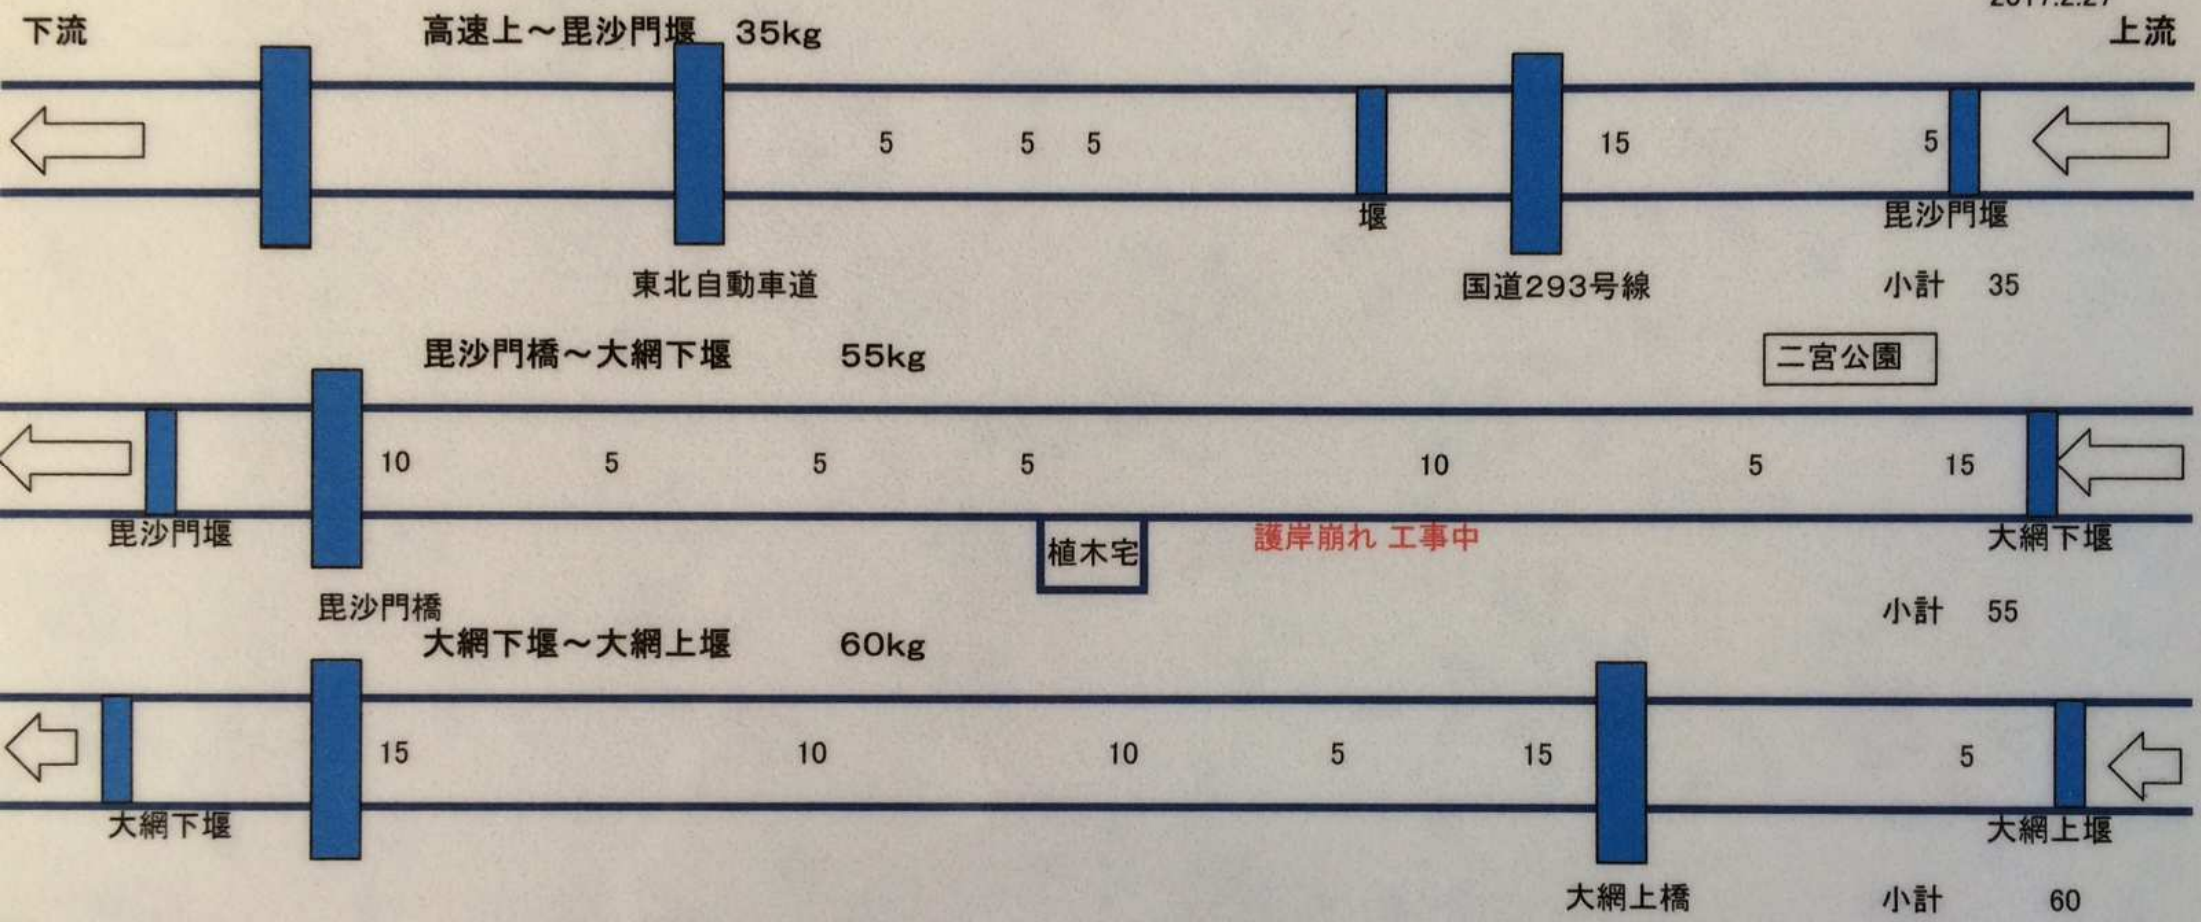

# 平成29年度 ヤマメ限定放流 場所及び数量 (田川)

2017.2.27

## 限定ヤマメ放流区間

東北自動車道～大網上堰	2月27日	午前中	合計	150 kg
	3月18日	午前中	合計	150 kg