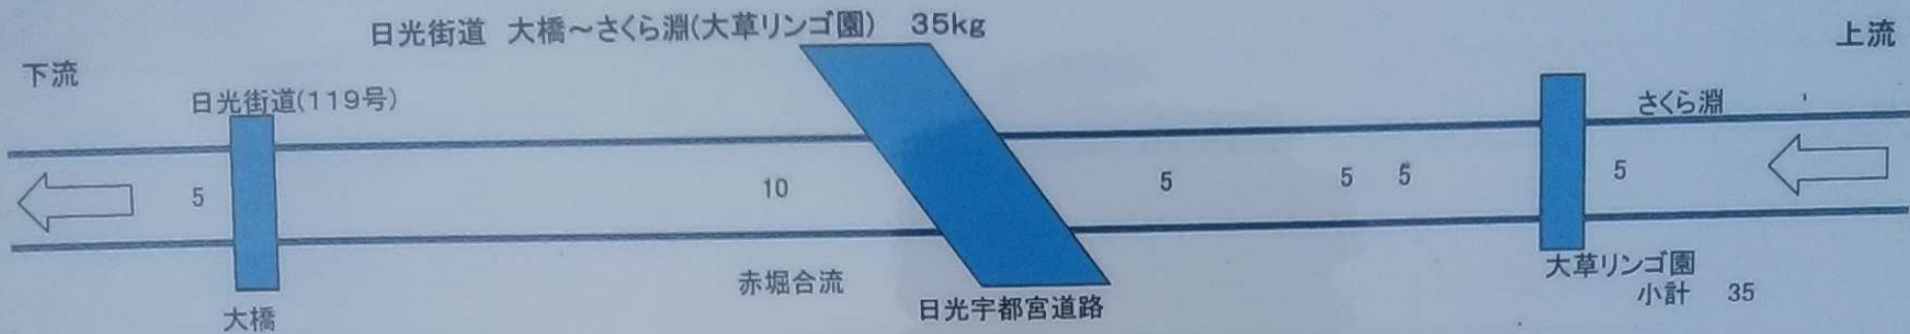

平成30年度 ヤマメ放流 場所及び数量 (田川・赤堀川)

2018.2.27

大草リンゴ園

(赤堀川 ヤマメ放流 数量及び場所)

平成30年度 ヤマメ放流 場所及び数量 (田川)

2018.2.27 上流

165