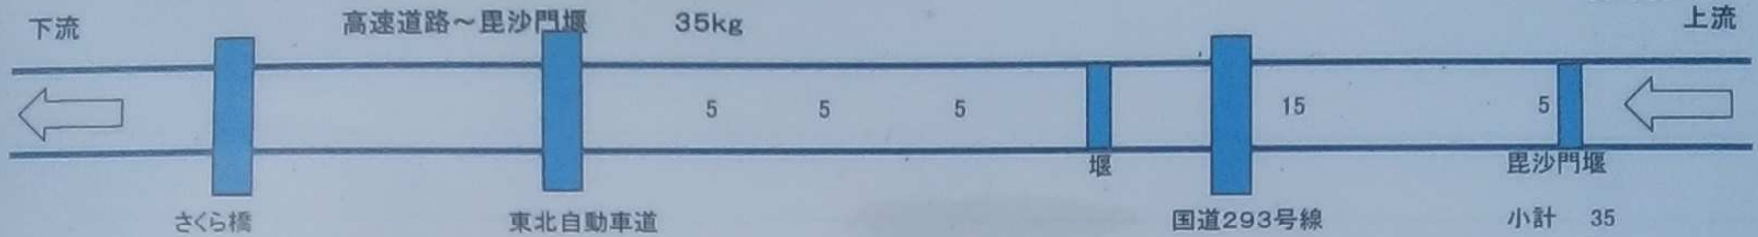

平成30年度 ヤマメ放流 場所及び数量 (田川・赤堀川)

2018.2.27

大草リンゴ園

(赤堀川 ヤマメ放流 数量及び場所)

平成30年度 ヤマメ放流 場所及び数量 (田川)

2018.2.27 上流

165