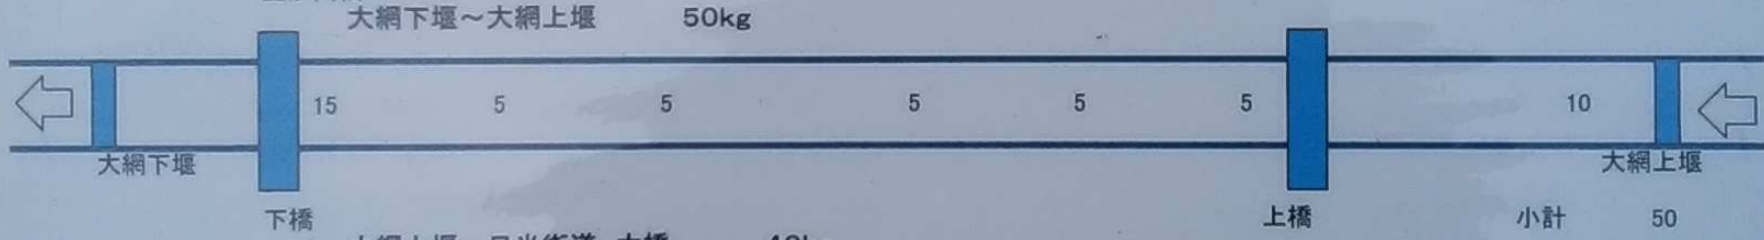

平成30年度 ヤマメ放流 場所及び数量 (田川・赤堀川)

2018.2.27

大草リンゴ園

(赤堀川 ヤマメ放流 数量及び場所)

平成30年度 ヤマメ放流 場所及び数量 (田川)

2018.2.27 上流

165