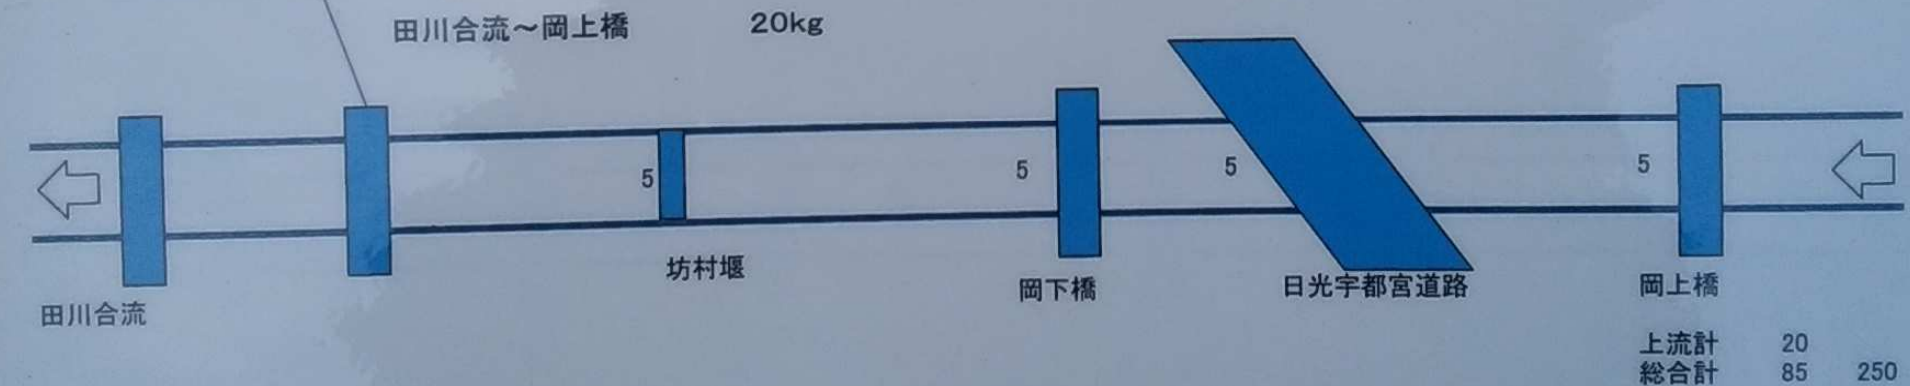

平成30年度 ヤマメ放流 場所及び数量 (田川・赤堀川)

2018.2.27

大草リンゴ園

(赤堀川 ヤマメ放流 数量及び場所)

平成30年度 ヤマメ放流 場所及び数量 (田川)

2018.2.27 上流

165