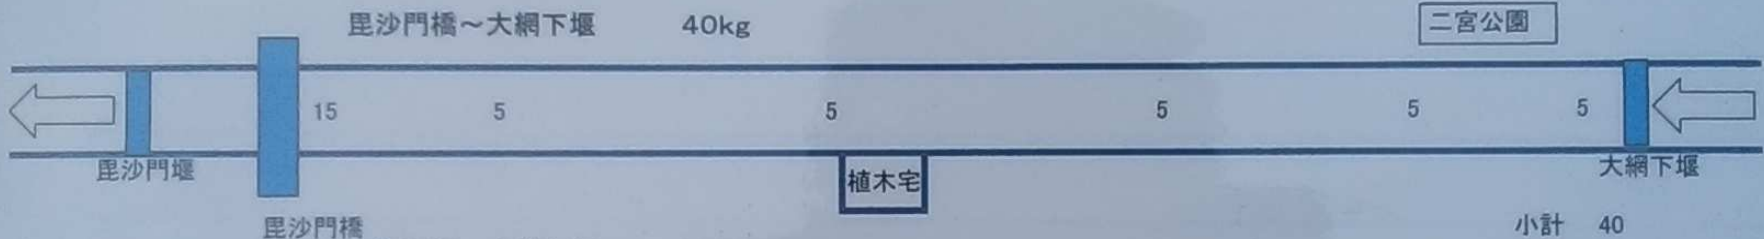

平成30年度 ヤマメ放流 場所及び数量 (田川・赤堀川)

2018.2.27

大草リンゴ園

(赤堀川 ヤマメ放流 数量及び場所)

平成30年度 ヤマメ放流 場所及び数量 (田川)

2018.2.27 上流

165